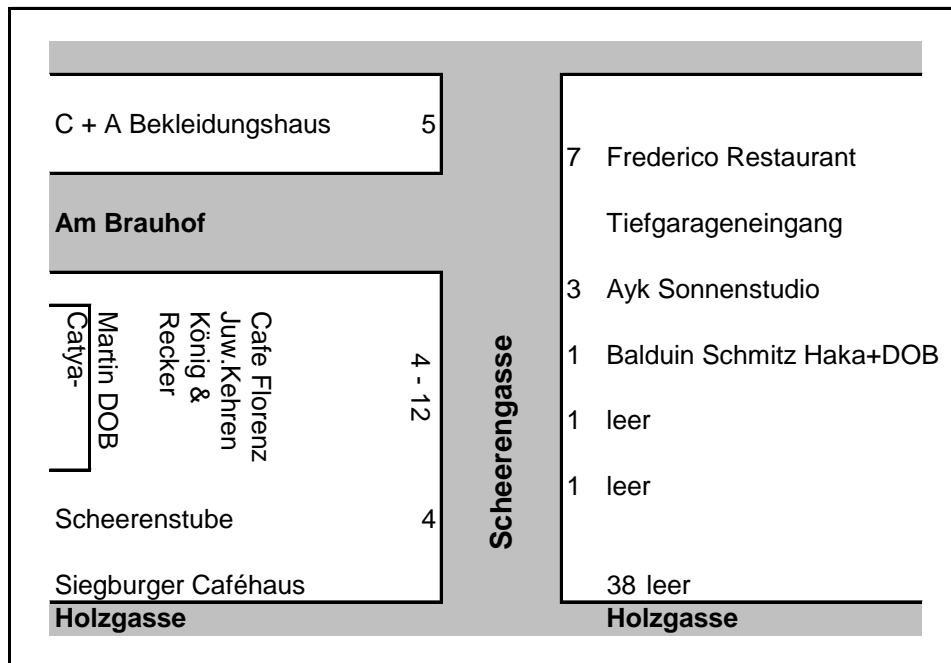

M
a
r
k
t

www.kreativ-immobilien.de

Holzgasse

Holzgasse

top a

a

b

| Brauhofpassage | |
|-----------------------|------------------|
| C&A | Goldmine |
| melissi | leer |
| la facone friseur | Reisebüro Hebbel |
| Uhren & Goldankauf | Bedar Leder |
| Parfümerie Rüdell | Marco Schuhe |
| Brillen Hilbich | Vero Moda |
| | Zamani |